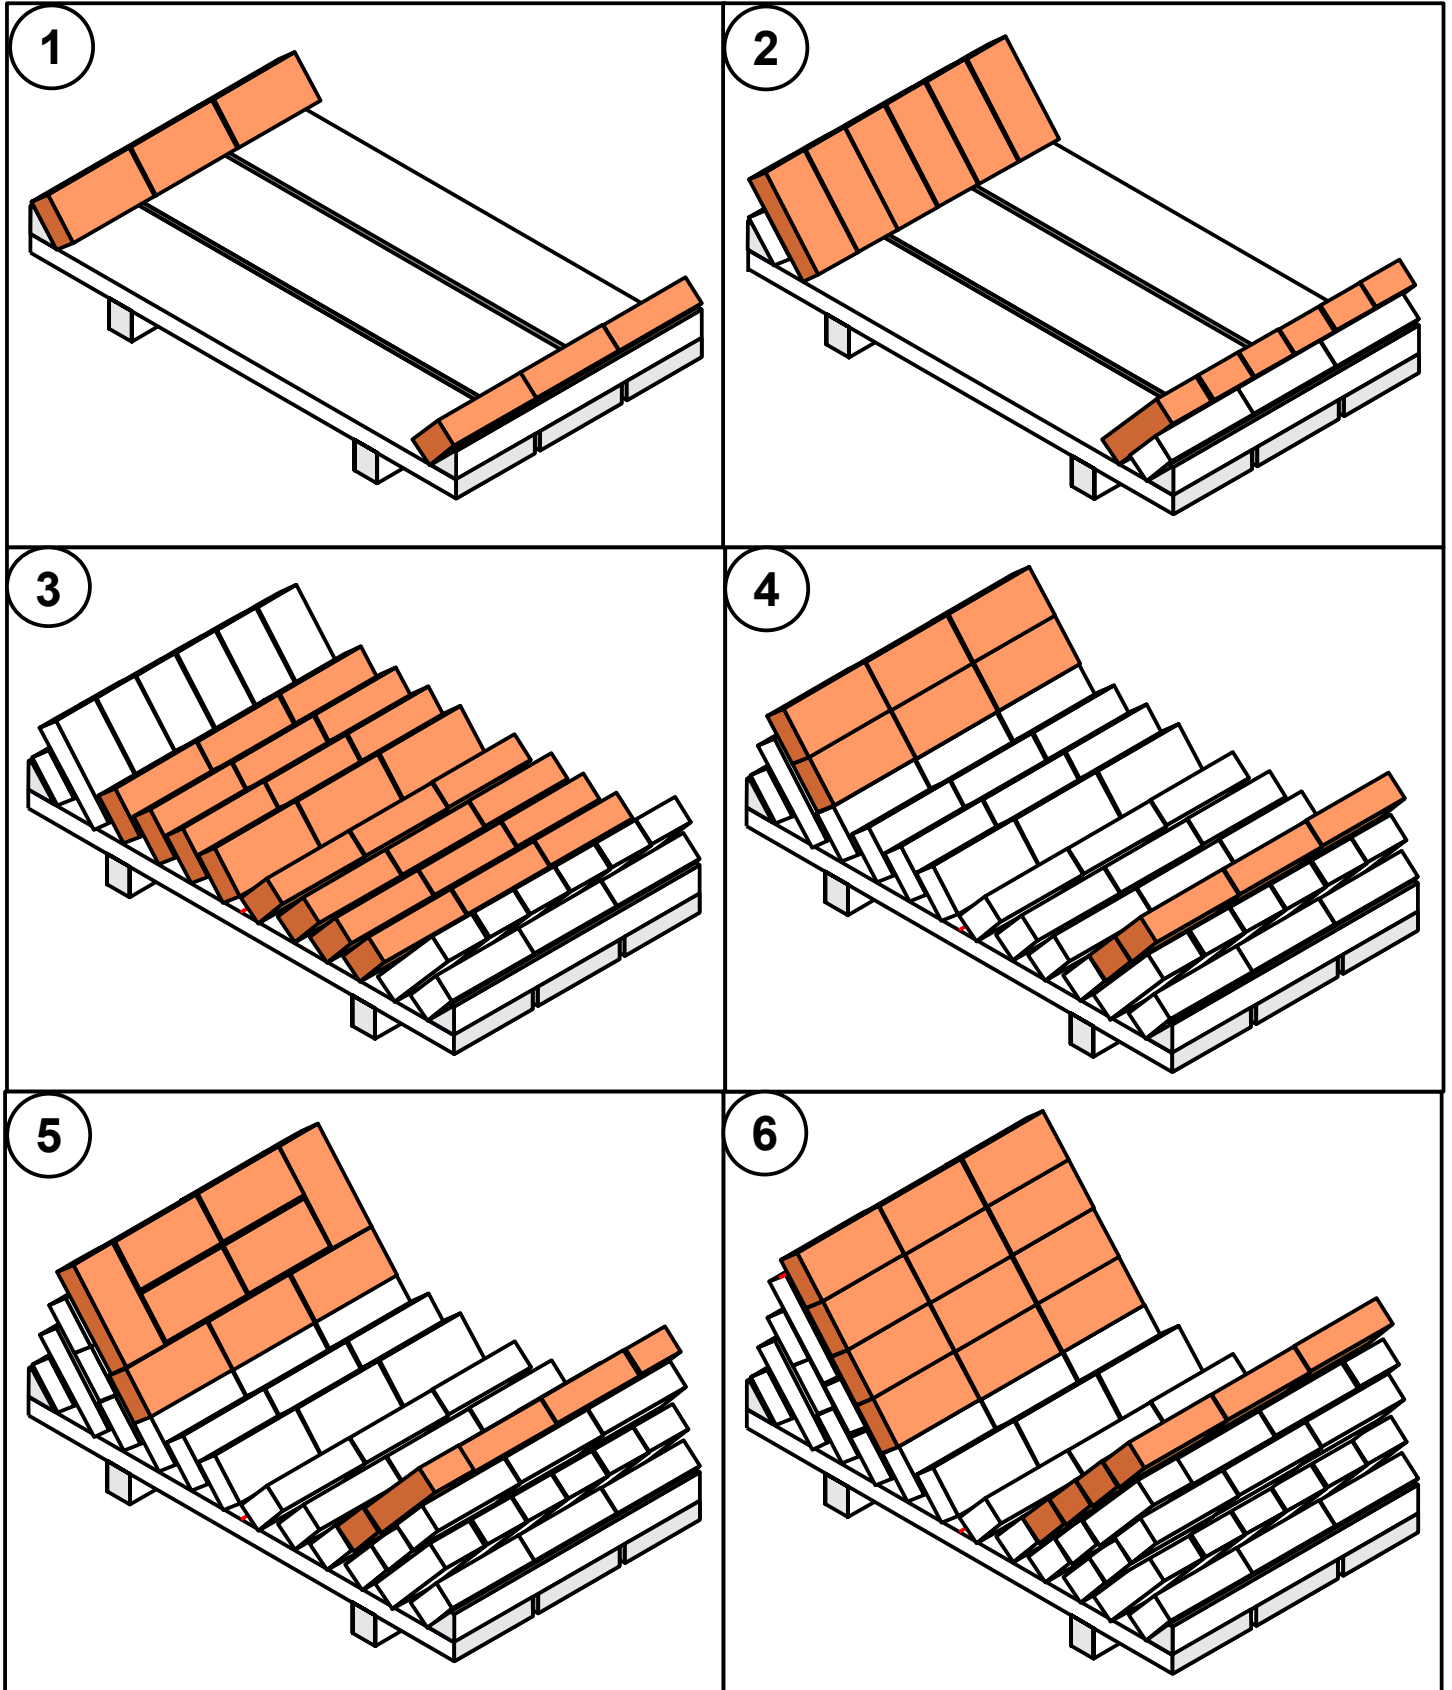

**Схема укладки кирпича в «елочку»
на поддон 1300x750 мм по 400 шт.**

13

14

15

16

17

18