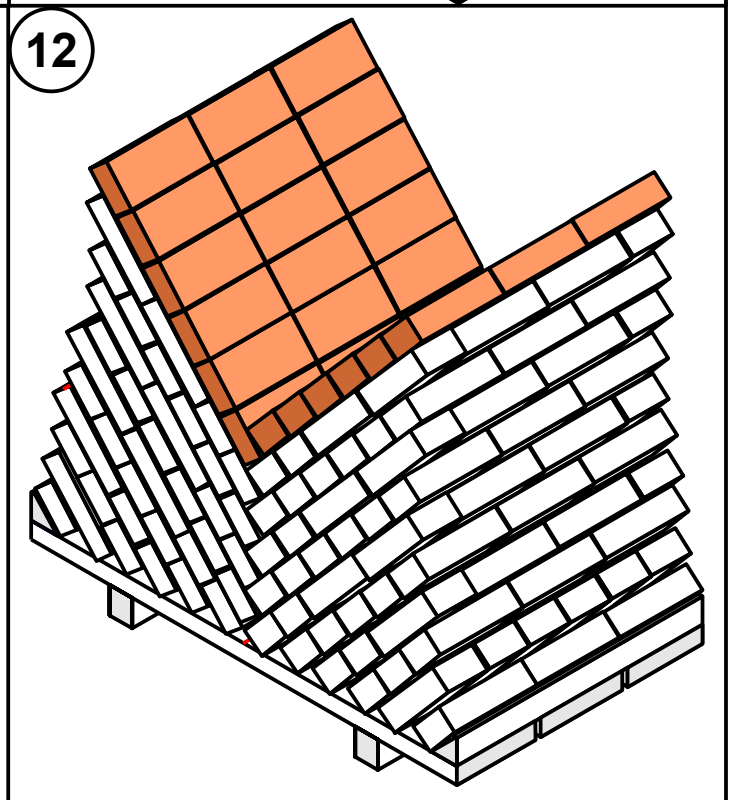

**Схема укладки кирпича в «елочку»
на поддон 1300x750 мм по 400 шт.**

13

14

15

16

17

18